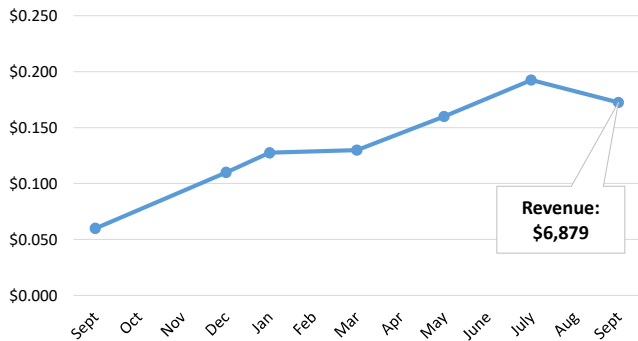

Plastic - PET (per pound)