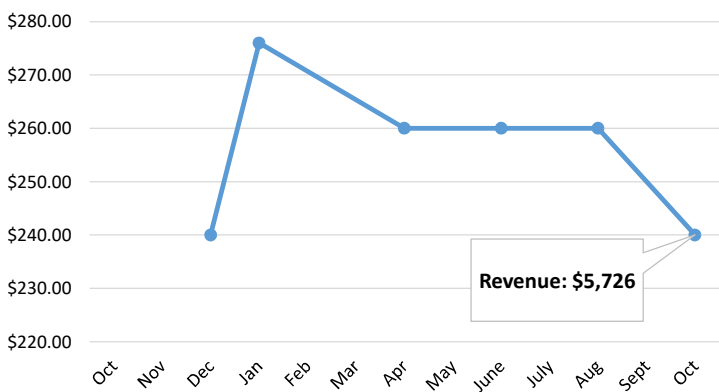

Tin (per ton)