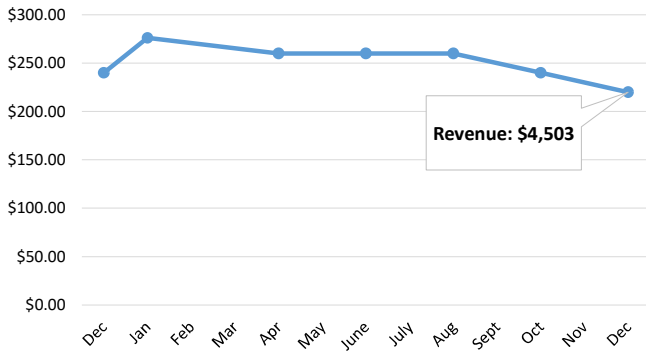

Tin (per ton)